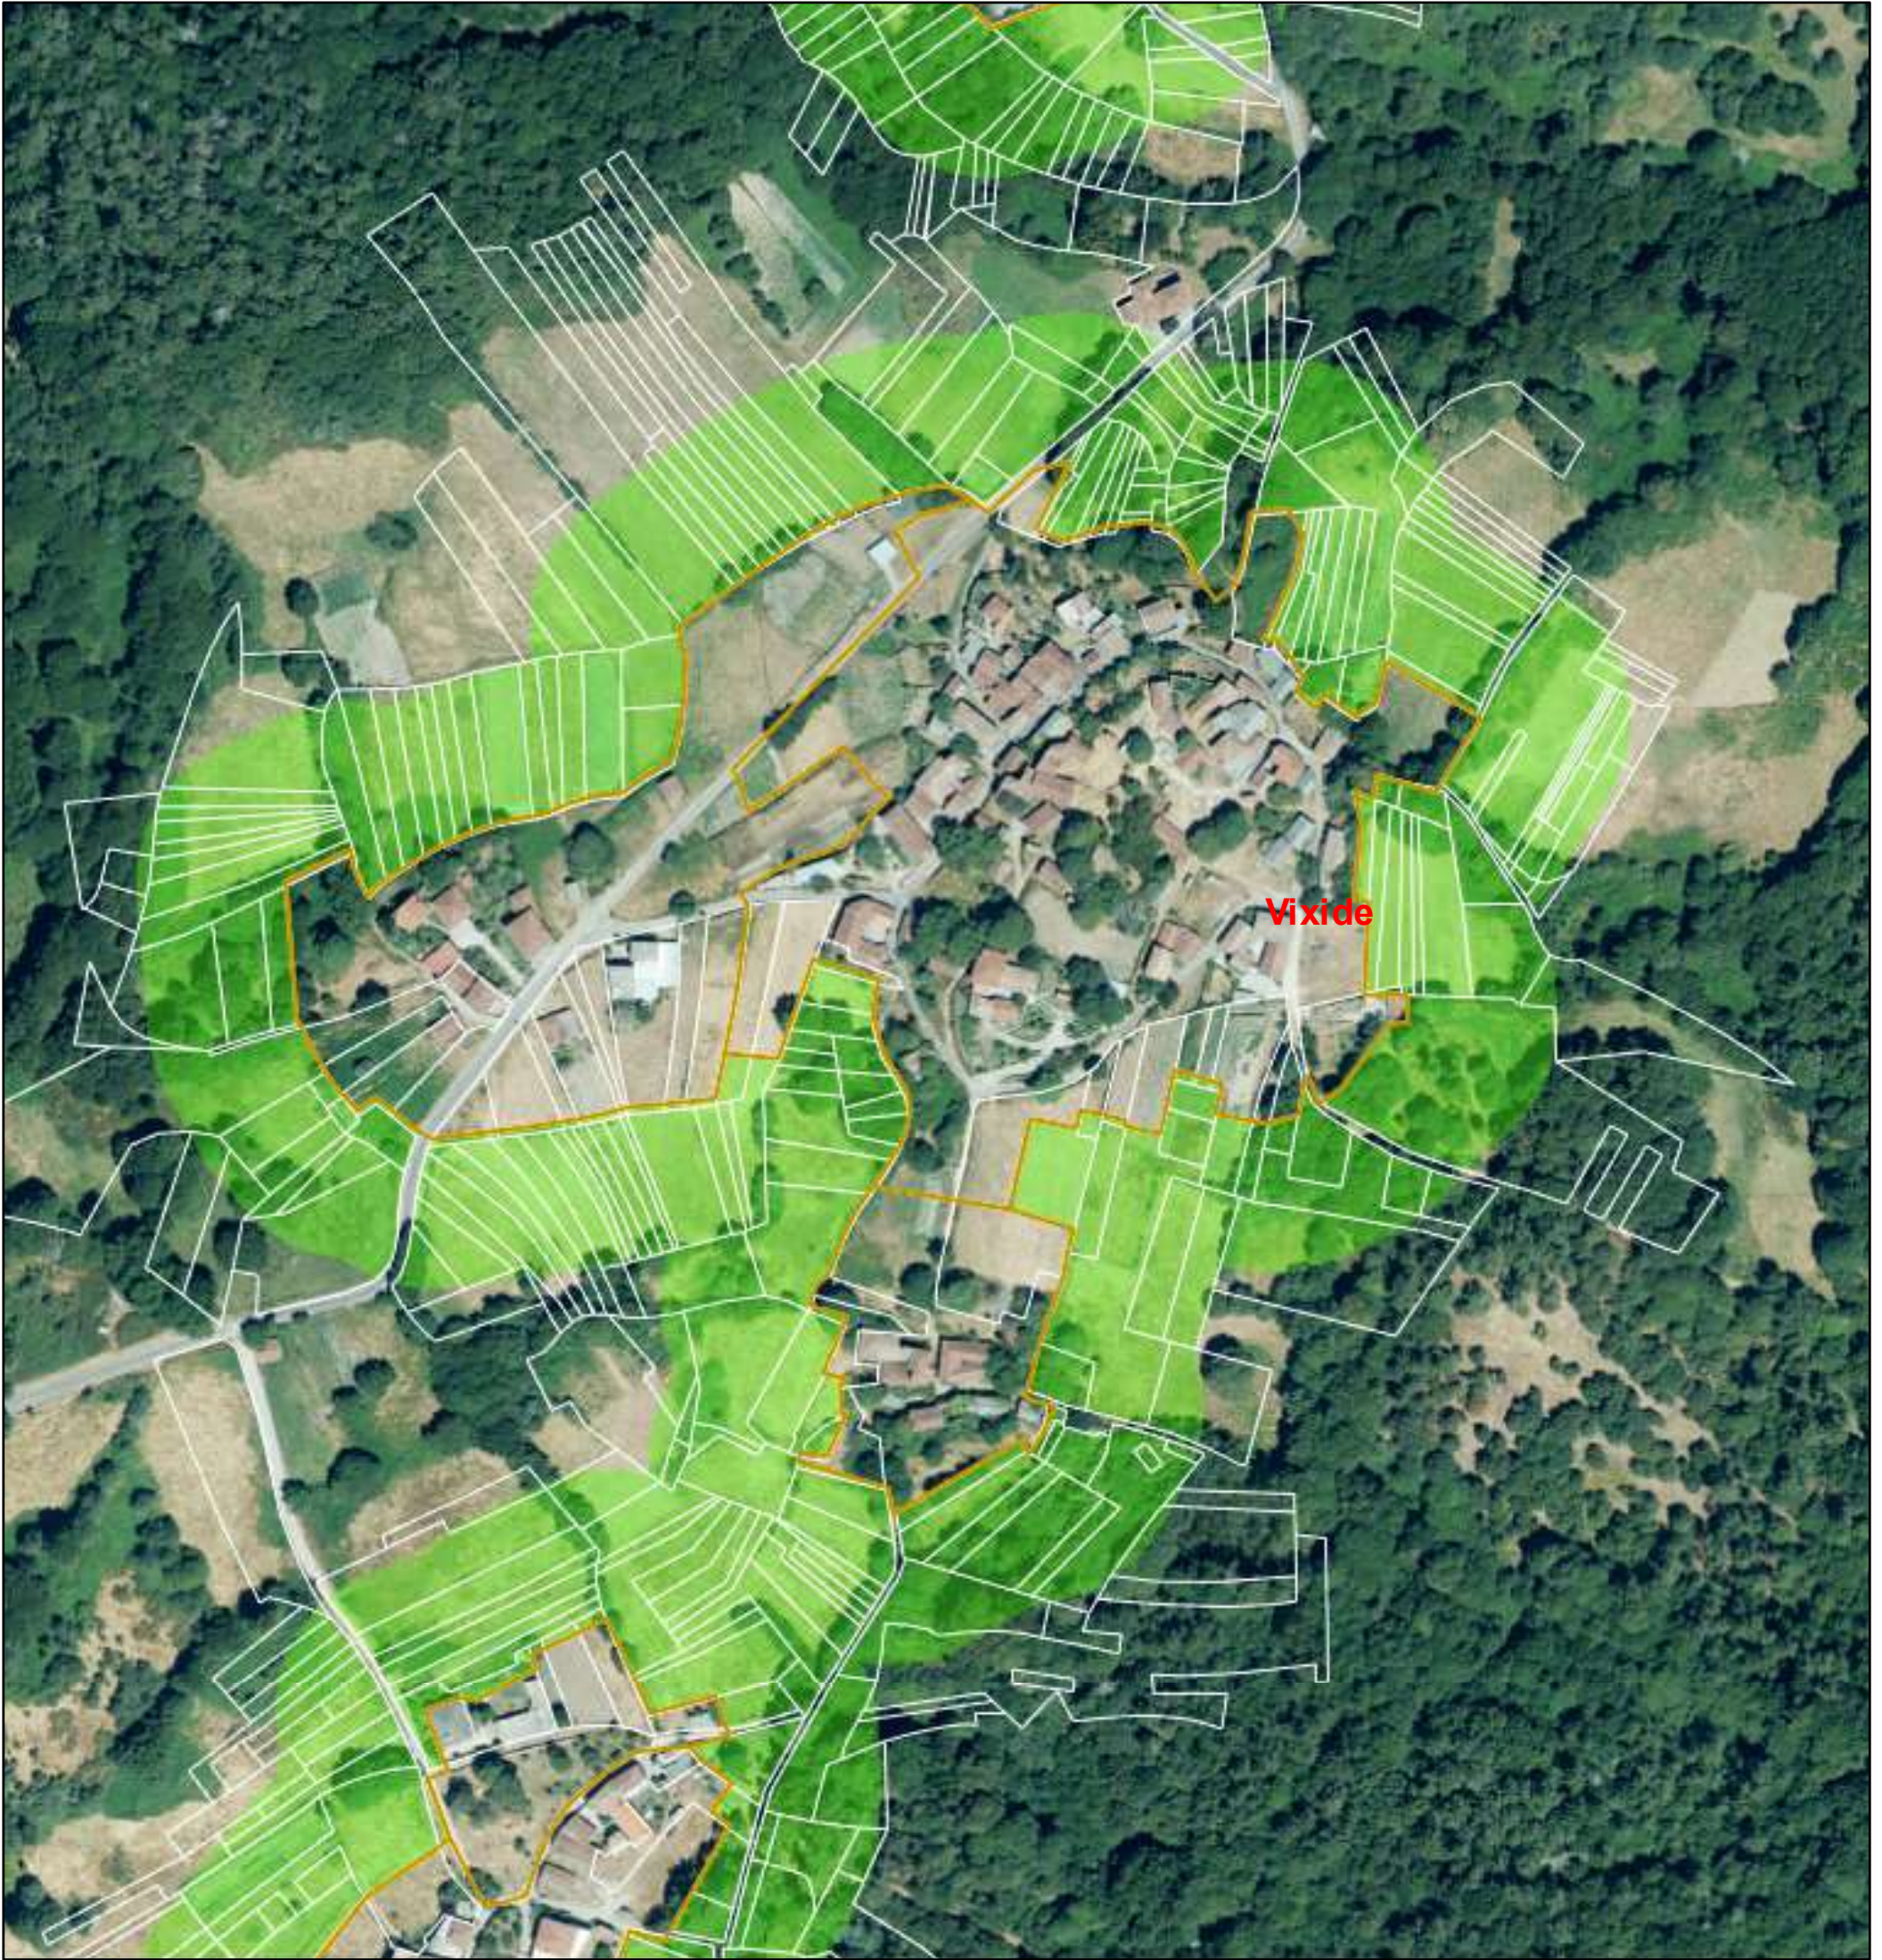

# Faixas de protección contra incendios forestais

20, marzo, 2024

-  Polígonos concellos
-  Parcelas afectadas
-  Faixa Protección 50m Illadas
-  Faixa Protección 50m

1:2.257